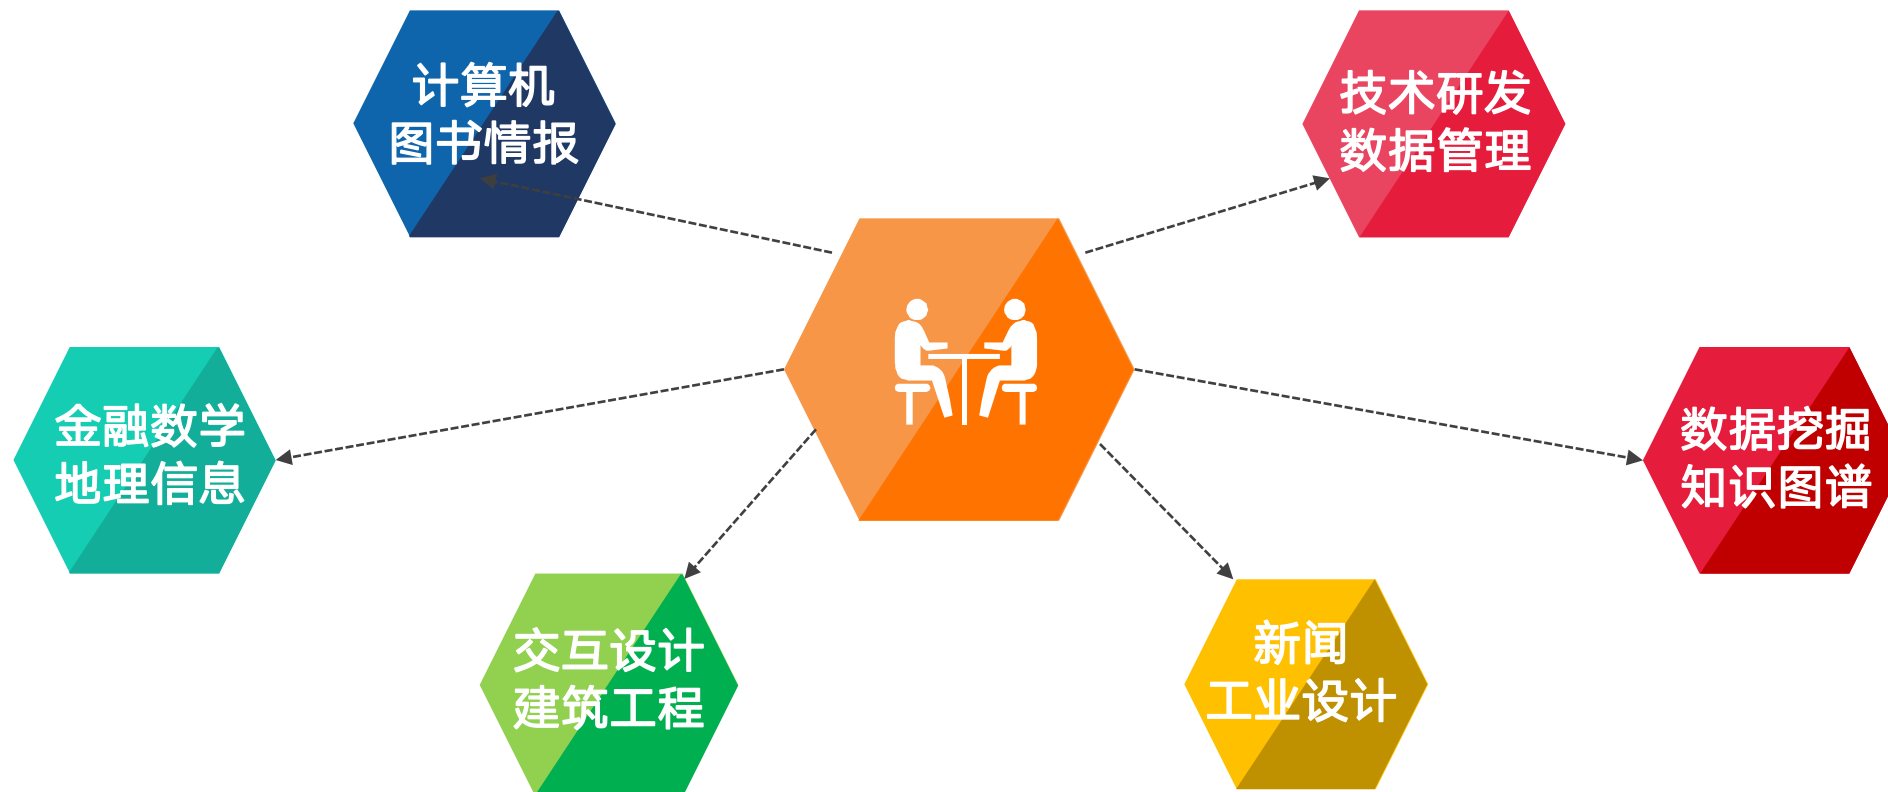

红色旅游

上海市公共数据

上海历史文化事件

历年参赛情况

参赛者分布情况

■ 11-20岁 ■ 21-30岁 ■ 31-40岁 ■ 40岁以上

■ 非在校生 ■ 在校生

来自不同领域的创意火花