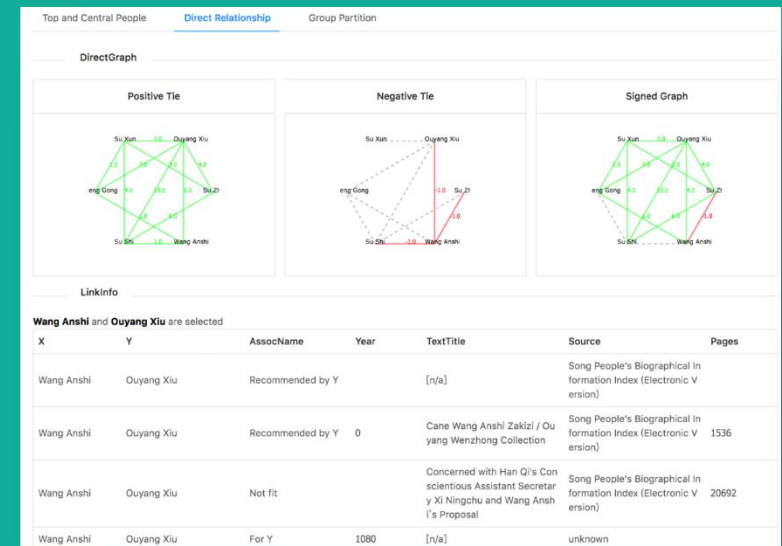

将宅家锻炼与知识探索相结合

实际运动转化虚拟路程，融合多样数据，营造旅行氛围
充分考虑实用性，科学设定，结合激励机制，帮助用户宅家健身
构筑完整的知识网络，从一点出发随心探索知识海洋

沪动 (RunningAboveSH)

采薇采微

2020 一等奖

将宅家锻炼与知识探索相结合

实际运动转化虚拟路程，融合多样数据，营造旅行氛围

充分考虑实用性，科学设定，结合激励机制，帮助用户宅家健身

构筑完整的知识网络，从一点出发随心探索知识海洋

学术分析

“谱渡”家谱续修微网站
by 拥抱开放数据

Computing Len for Exploring the
Historical People's Social Network
by network-science-course-app

游戏

缔造合众

by 北师大木铎金声

星星猎手