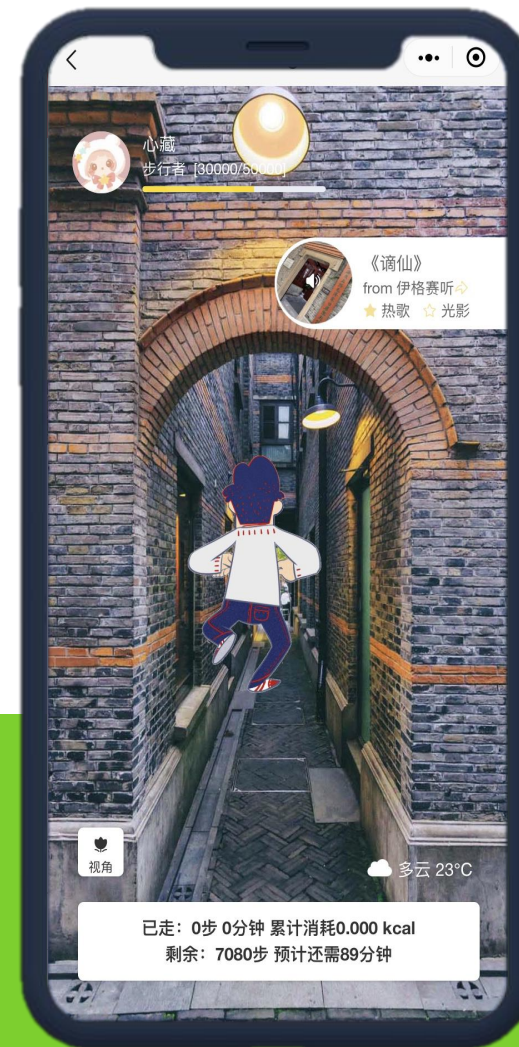

THU-学者服务库团队

2019 一等奖

关联和融合各种开放数据，宣传推广上海红色旅游景点

融合外部数据，补充景点数据集

提供图文声并茂的景点推介

景点打卡和远程签到功能，提升用户线上体验

沪动 (RunningAboveSH)

采薇采微

2020 一等奖

将宅家锻炼与知识探索相结合

实际运动转化虚拟路程，融合多样数据，营造旅行氛围

充分考虑实用性，科学设定，结合激励机制，帮助用户宅家健身

构筑完整的知识网络，从一点出发随心探索知识海洋

沪动 (RunningAboveSH)

采薇采微

2020 一等奖