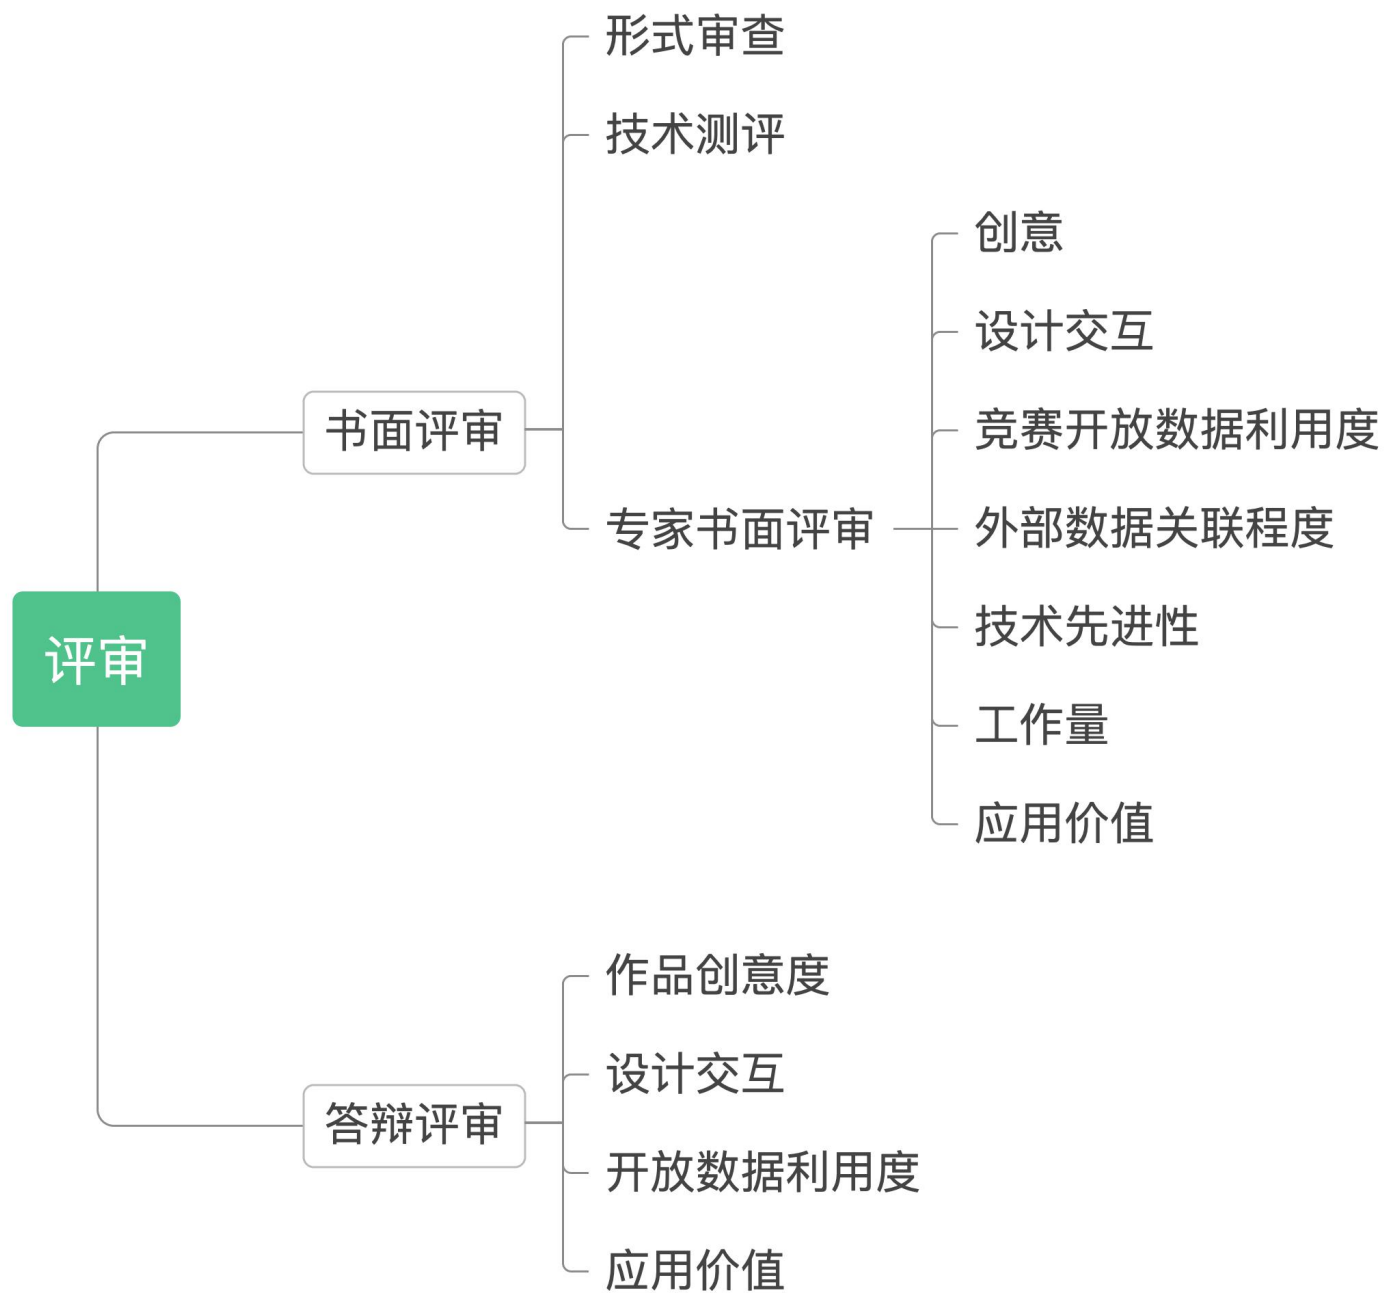

8.15日前

○ 作品提交

9月上旬

○ 结果发布

10月

○ 颁奖典礼

1 充分地关联数据

1 充分地关联数据