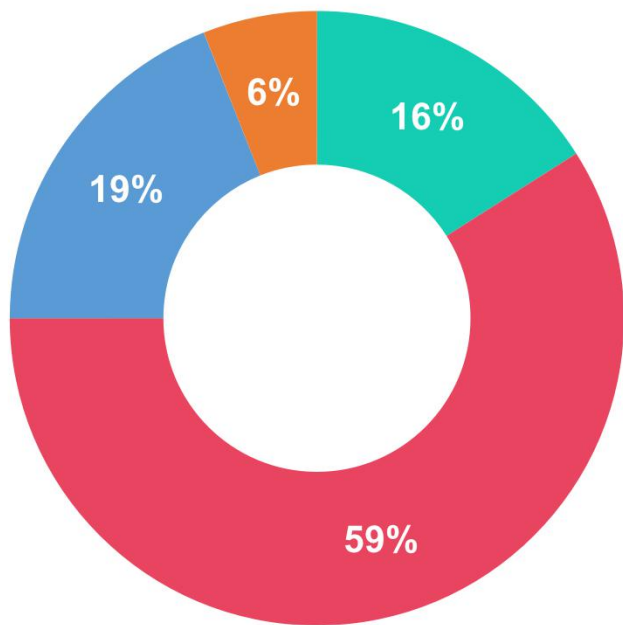

红色旅游

上海市公共数据

上海历史文化事件

历年参赛情况

参赛者分布情况

■ 11-20岁 ■ 21-30岁 ■ 31-40岁 ■ 40岁以上

■ 非在校生 ■ 在校生

来自不同领域的创意火花