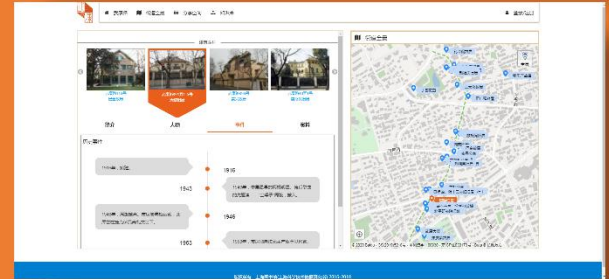

上海图书馆开放数据竞赛

赛事介绍

2021.6.7

背景及开放数据

基础知识库

文献知识库

本体词表

2016