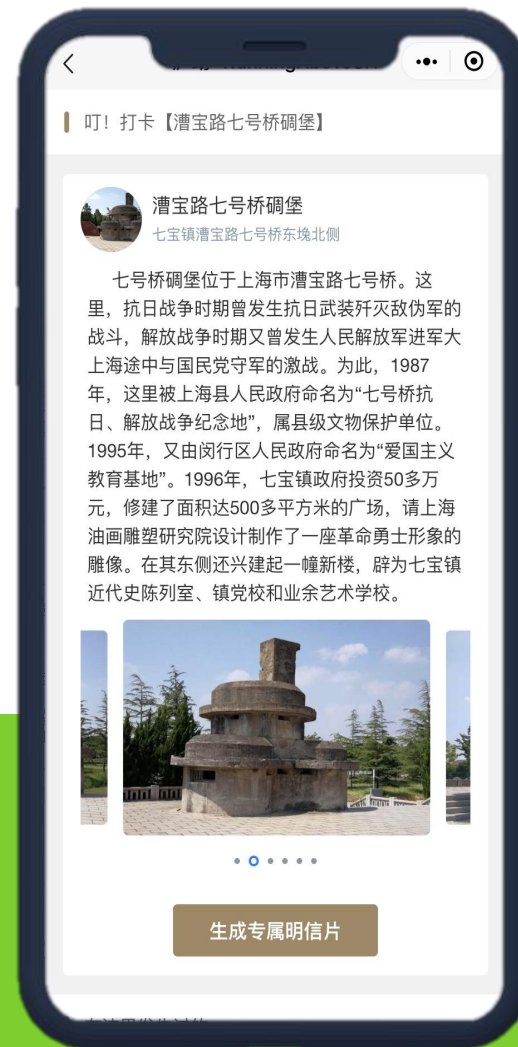

2020 一等奖

将宅家锻炼与知识探索相结合

实际运动转化虚拟路程，融合多样数据，营造旅行氛围

充分考虑实用性，科学设定，结合激励机制，帮助用户宅家健身

构筑完整的知识网络，从一点出发随心探索知识海洋

沪动 (RunningAboveSH)

采薇采微

2020 一等奖

将宅家锻炼与知识探索相结合

实际运动转化虚拟路程，融合多样数据，营造旅行氛围
充分考虑实用性，科学设定，结合激励机制，帮助用户宅家健身
构筑完整的知识网络，从一点出发随心探索知识海洋

沪动 (RunningAboveSH)

采薇采微

2020 一等奖

将宅家锻炼与知识探索相结合

实际运动转化虚拟路程，融合多样数据，营造旅行氛围

充分考虑实用性，科学设定，结合激励机制，帮助用户宅家健身

构筑完整的知识网络，从一点出发随心探索知识海洋

学术分析

“谱渡”家谱续修微网站
by 拥抱开放数据

Computing Len for Exploring the
Historical People's Social Network
by network-science-course-app

游戏

缔造合众

by 北师大木铎金声

星星猎手