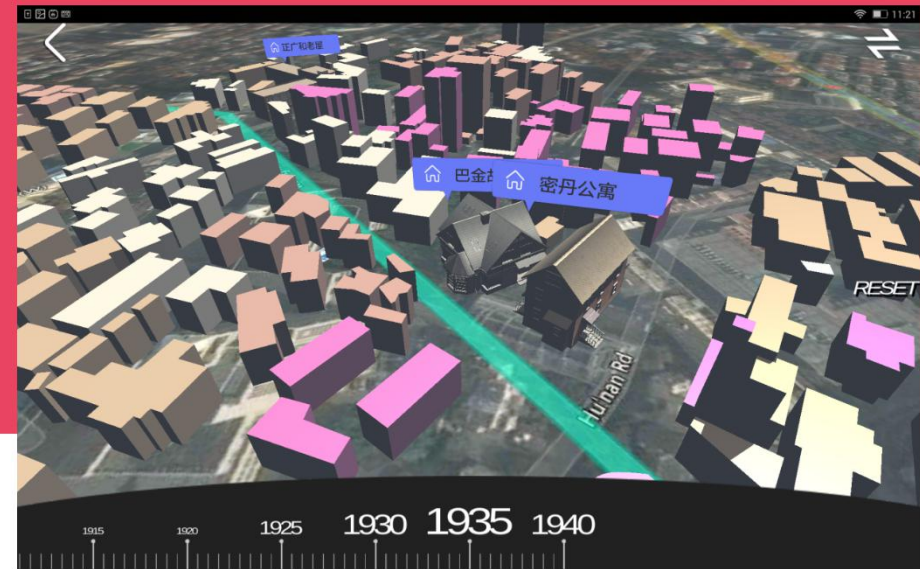

阅读建筑 武康路虚拟漫游系统

by 致诺团队