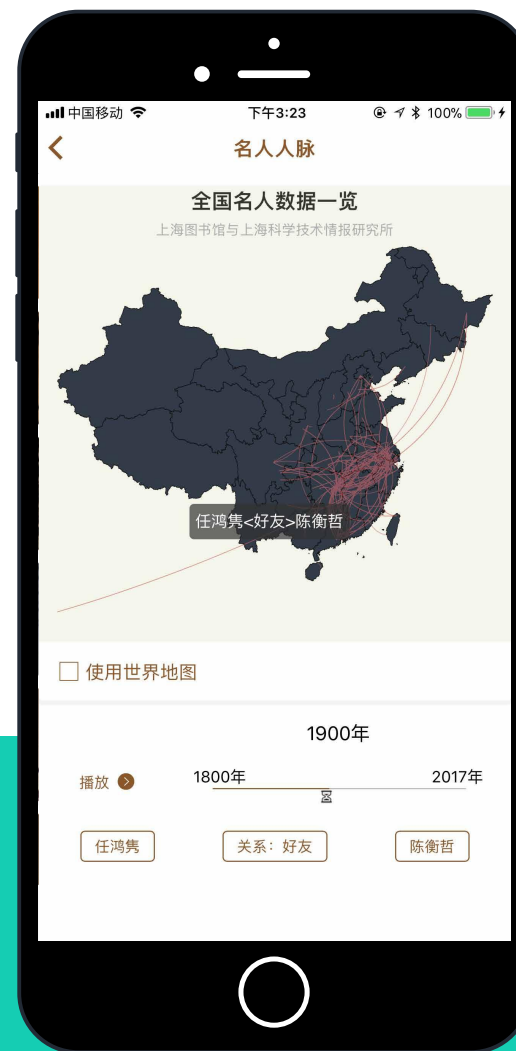

随机森林

2017 一等奖

从年代、印象、馆藏、人文四个维度，动态展示名人相关

可视化展示名人作品相关信息

构建名人之间的人脉关系

将线上馆藏名人与线下故居建立联系

名人印象

随机森林

2017 一等奖

从年代、印象、馆藏、人文四个维度，动态展示名人相关

可视化展示名人作品相关信息

构建名人之间的人脉关系

将线上馆藏名人与线下故居建立联系

名人印象

随机森林

2017 一等奖

从年代、印象、馆藏、人文四个维度，动态展示名人相关

可视化展示名人作品相关信息

构建名人之间的人脉关系

将线上馆藏名人与线下故居建立联系

名人印象

随机森林

2017 一等奖

从年代、印象、馆藏、人文四个维度，动态展示名人相关