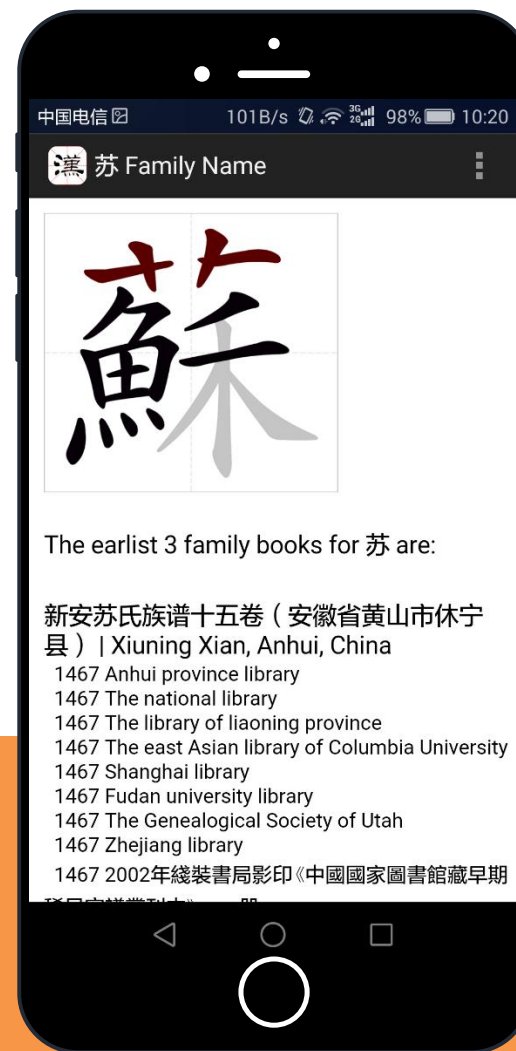

Learn Chinese Surnames

西交利物浦队

2016 一等奖

方便非中文母语人士了解中国姓氏文化和汉字文化

将中国家谱、姓氏文化、汉字文化三者巧妙结合

上图家谱知识本体与DBpedia Wiktionary 和GeoNames的关联