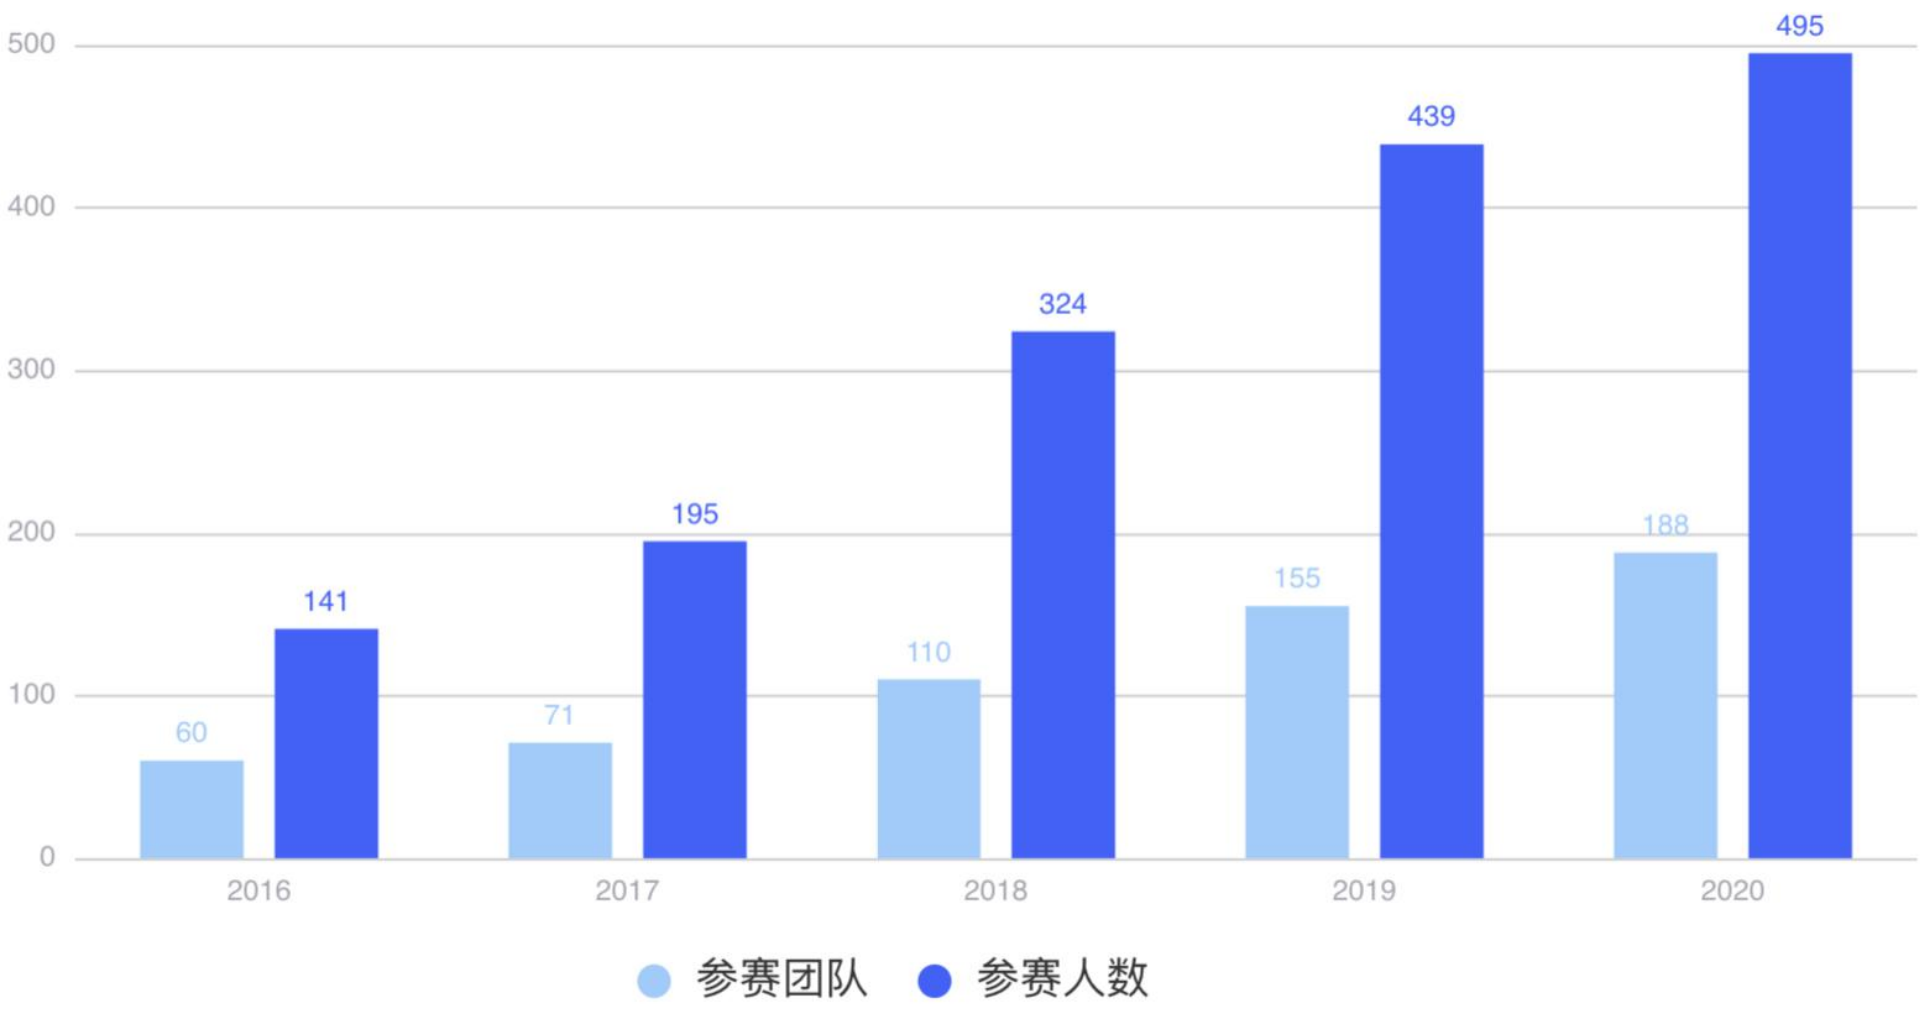

红色旅游

上海市公共数据

上海历史文化事件

历年参赛情况

参赛者分布情况

■ 11-20岁 ■ 21-30岁 ■ 31-40岁 ■ 40岁以上

■ 非在校生 ■ 在校生

来自不同领域的创意火花