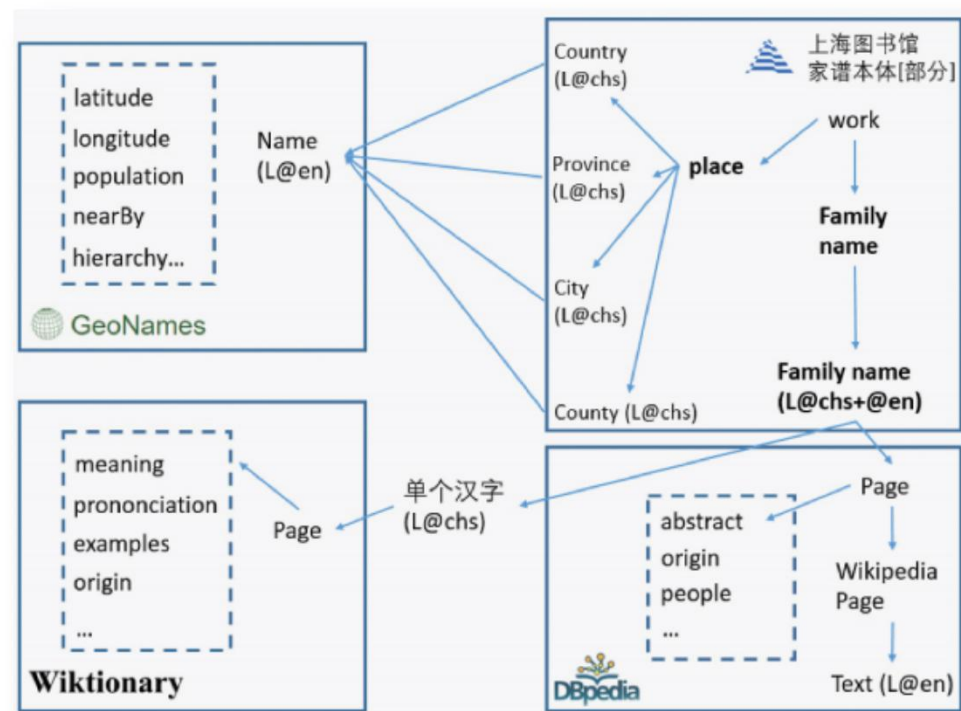

扫码进入参赛主页

扫码加入参赛群聊

4月23日至6月30日

○ 参赛报名

6月

○ 宣讲会

7月上旬

○ 专业培训

8.15日前

○ 作品提交

9月上旬

○ 结果发布

10月

○ 颁奖典礼

1 充分地关联数据

1 充分地关联数据