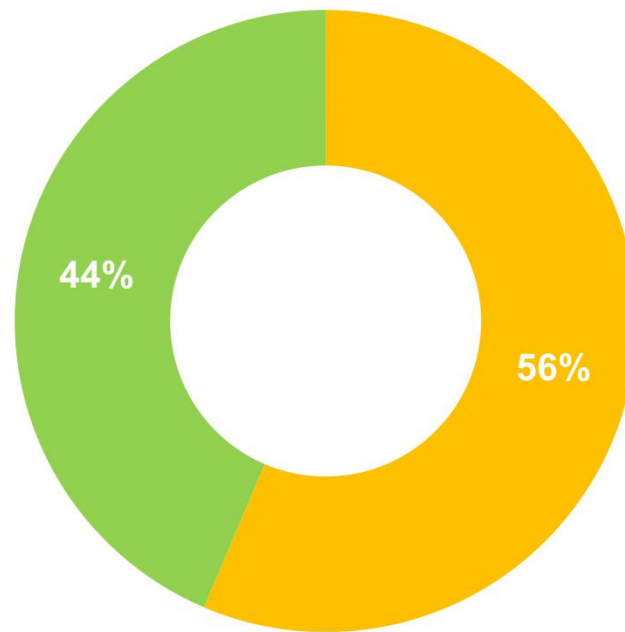

红色旅游

上海市公共数据

上海历史文化事件

历年参赛情况

参赛者分布情况

■ 11-20岁 ■ 21-30岁 ■ 31-40岁 ■ 40岁以上

■ 非在校生 ■ 在校生

来自不同领域的创意火花