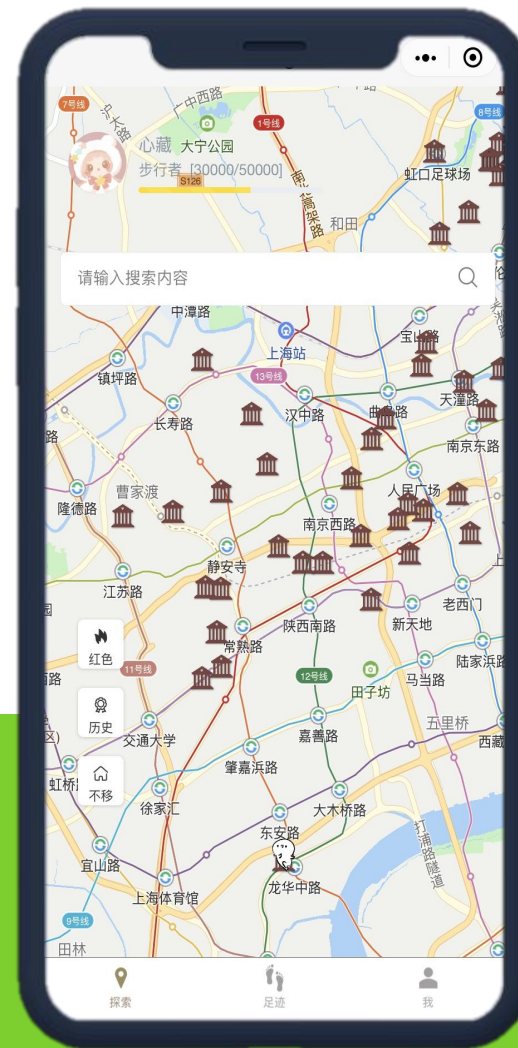

沪动 (RunningAboveSH)

采薇采微

2020 一等奖

将宅家锻炼与知识探索相结合

实际运动转化虚拟路程，融合多样数据，营造旅行氛围
充分考虑实用性，科学设定，结合激励机制，帮助用户宅家健身
构筑完整的知识网络，从一点出发随心探索知识海洋