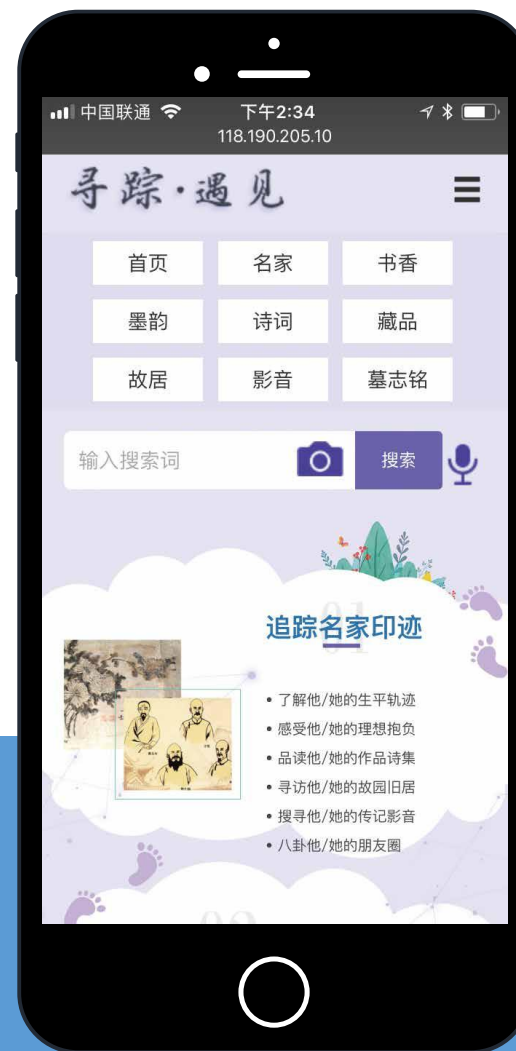

从年代、印象、馆藏、人文四个维度，动态展示名人相关

可视化展示名人作品相关信息

构建名人之间的人脉关系

将线上馆藏名人与线下故居建立联系

名人印象

随机森林

2017 一等奖

从年代、印象、馆藏、人文四个维度，动态展示名人相关

可视化展示名人作品相关信息

构建名人之间的人脉关系

将线上馆藏名人与线下故居建立联系

寻踪 · 遇见

医科数据共享

2018 一等奖

追踪和探寻名家足迹 全方位解读和呈现历史人文知识

通过视听快速了解该景观历史人物背景知识和旅游攻略

历史人物知识自主学习、扩展检索、趣味游戏和知识发现

集成多来源数据，激活图书馆开放数据和进行馆藏推广

寻踪 · 遇见

医科数据共享

2018 一等奖

追踪和探寻名家足迹 全方位解读和呈现历史人文知识

通过视听快速了解该景观历史人物背景知识和旅游攻略

历史人物知识自主学习、扩展检索、趣味游戏和知识发现