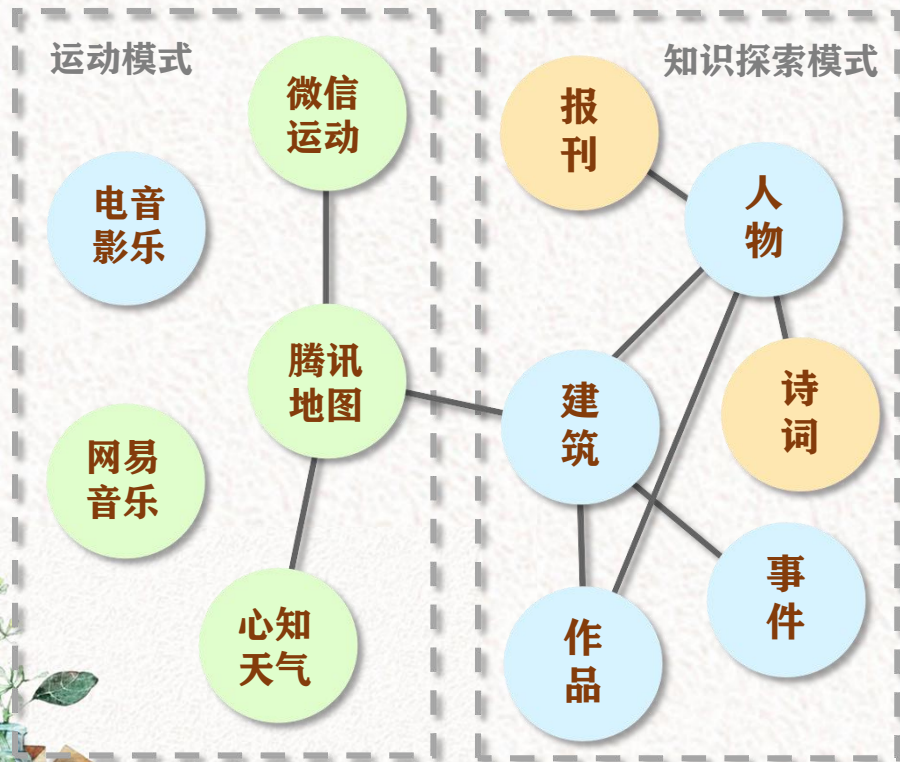

北洋 政治家

叮! 掉落《努力学习保卫国防》

📄 题名: 努力学习保卫国防

🔍 作者: 毛泽东

📌 备注: 为中国人民解放军军事学院成立题

📁 分类: A45

🏷️ 主题: 毛泽东著作--手稿--1951.1.15

《毛岸英回来了》

1. 上海图书馆开放数据

- ◆ 建筑数据
- ◆ 名人数据
- ◆ 作品数据
- ◆ 事件数据
- ◆ 电影库音乐数据

2. 其他数据赞助机构

- ◆ 广州搜韵文化-历代诗词
- ◆ 《全国报刊索引》编辑部

3. 外部数据

- ◆ 微信运动
- ◆ 腾讯地图
- ◆ 心知天气
- ◆ 网易云音乐

开发架构

◆ 应用程序的云开发，在云端分别建立三个数据集合存储用户及其与建筑、名人的互动信息。