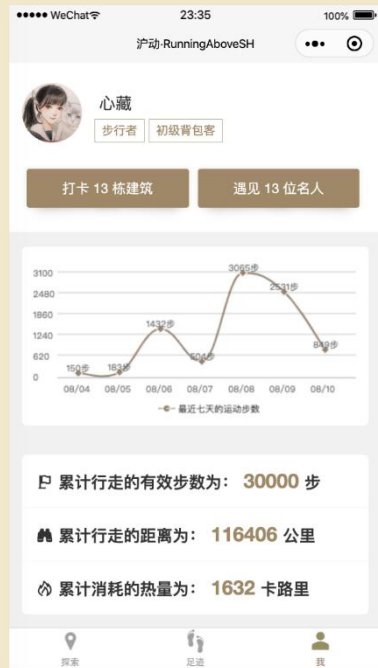

功能细化

足迹

*用户旅行日志

用户主页

运动数据报告*