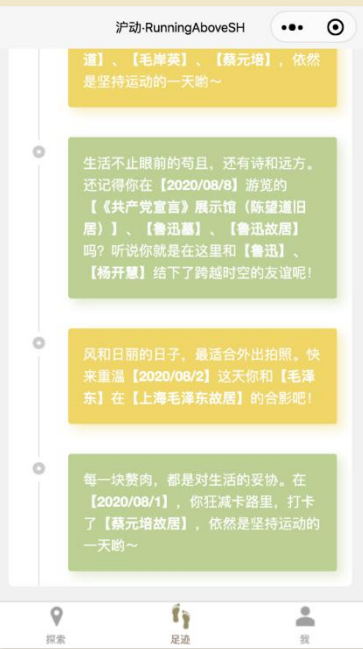

功能细化

足迹

*用户旅行日志

用户主页

运动数据报告*